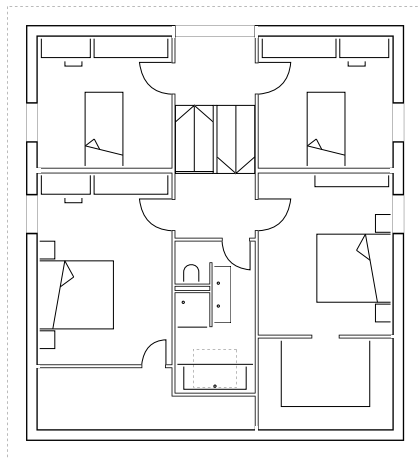

Amalthée

Surface totale : ~220 m²

Surface au sol : ~110 m²

Volume : ~793 m³

Intéressé ? Contactez-nous ici

Etage

Chambre n°1 : 17.90 m²

Chambre n°2 : 15.10 m²

Dressing : 8.50 m²

Chambre n°3 : 12.30 m²

Chambre n°4 : 12.30 m²

Bains : 8.20 m²

Rez-de-chaussée

Cuisine / Coin à manger : 22.70 m²

Economat : 3.90 m²

Séjour : 25.45 m²

WC : 3.40 m²

Local technique : 12.30 m²

Cave : 10.15 m²

2

6

10

espacecimsa

Le Piolet 25
1470 Estavayer-le-Lac