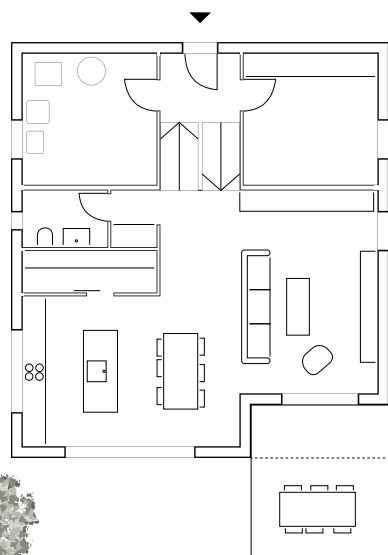

Amalthée

Surface totale : ~220 m²

Surface au sol : ~110 m²

Volume : ~793 m³

Intéressé ? Contactez-nous ici

Etage

Chambre n°1 : 17.90 m²

Chambre n°2 : 15.10 m²

Dressing : 8.50 m²

Chambre n°3 : 12.30 m²

Chambre n°4 : 12.30 m²

Bains : 8.20 m²

Rez-de-chaussée

Cuisine / Coin à manger : 22.70 m²

Economat : 3.90 m²

Séjour : 25.45 m²

WC : 3.40 m²

Local technique : 12.30 m²

Cave : 10.15 m²

2

6

10

espacecimsa

Le Piolet 25
1470 Estavayer-le-Lac