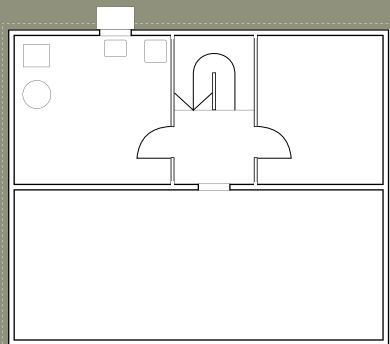

Autonoé

Surface totale : ~223 m²
Surface au sol : ~90 m²
Volume : ~798 m³
Intéressé ? Contactez-nous ici

Etage

Chambre n°1 : 16.50 m²
Chambre n°2 : 14.30 m²
Chambre n°3 : 13.30 m²
Chambre n°4 : 13.30 m²
Bains : 7.70 m²

Rez-de-chaussée

Cuisine / Coin à manger : 22.60 m²
Economat : 2.70 m²
Séjour : 18.00 m²
Bureau : 13.75 m²
WC : 3.75 m²

Sous-sol

Local technique : 16.10 m²
Cave : 12.90 m²

2

6

10

espacecimsa