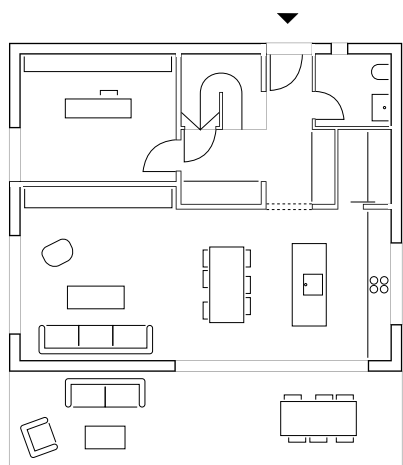

Autonoé

Surface totale : ~223 m²
Surface au sol : ~90 m²
Volume : ~798 m³
Intéressé ? Contactez-nous ici

Etage

Chambre n°1 : 16.50 m²
Chambre n°2 : 14.30 m²
Chambre n°3 : 13.30 m²
Chambre n°4 : 13.30 m²
Bains : 7.70 m²

Rez-de-chaussée

Cuisine / Coin à manger : 22.60 m²
Economat : 2.70 m²
Séjour : 18.00 m²
Bureau : 13.75 m²
WC : 3.75 m²

Sous-sol

Local technique : 16.10 m²
Cave : 12.90 m²

2

6

10

espacecimsa