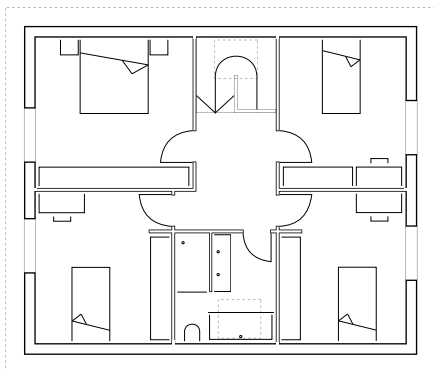

Autonoé

Surface totale : ~223 m²
Surface au sol : ~90 m²
Volume : ~798 m³
Intéressé ? Contactez-nous ici

Etage

Chambre n°1 : 16.50 m²
Chambre n°2 : 14.30 m²
Chambre n°3 : 13.30 m²
Chambre n°4 : 13.30 m²
Bains : 7.70 m²

Rez-de-chaussée

Cuisine / Coin à manger : 22.60 m²
Economat : 2.70 m²
Séjour : 18.00 m²
Bureau : 13.75 m²
WC : 3.75 m²

Sous-sol

Local technique : 16.10 m²
Cave : 12.90 m²

2

6

10

espacecimsa