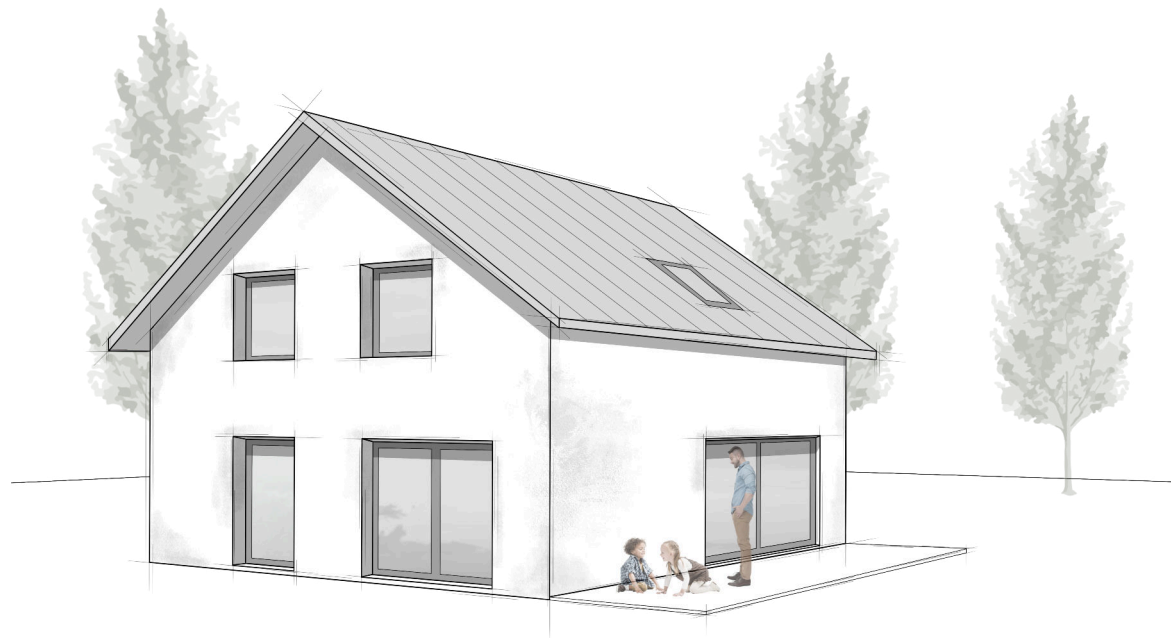

Autonoé

Surface totale : ~223 m²
Surface au sol : ~90 m²
Volume : ~798 m³
Intéressé ? Contactez-nous ici

Etage

Chambre n°1 : 16.50 m²
Chambre n°2 : 14.30 m²
Chambre n°3 : 13.30 m²
Chambre n°4 : 13.30 m²
Bains : 7.70 m²

Rez-de-chaussée

Cuisine / Coin à manger : 22.60 m²
Economat : 2.70 m²
Séjour : 18.00 m²
Bureau : 13.75 m²
WC : 3.75 m²

Sous-sol

Local technique : 16.10 m²
Cave : 12.90 m²

2

6

10

espacecimsa