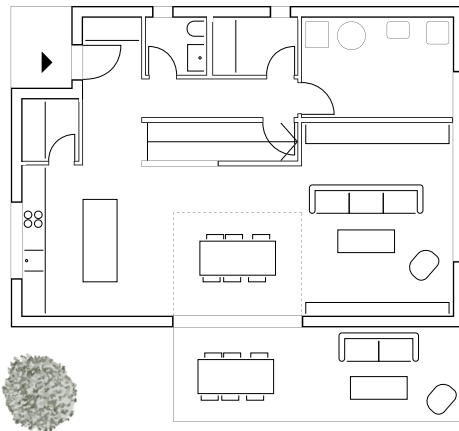

Callichore

Surface totale : ~204 m²
Surface au sol : ~102 m²
Volume : ~800 m³
Intéressé ? Contactez-nous ici

Etage

Chambre n°1 : 13.65 m²
WC / Douche : 3.70 m²
Chambre n°2 : 13.75 m²
Chambre n°3 : 13.90 m²
Chambre n°4 : 11.15 m²
Bains : 7.50 m²

Rez-de-chaussée

Cuisine : 15.85 m²
Economat : 2.40 m²
Séjour / Coin à manger : 33.80 m²
WC : 2.40 m²
Réduit : 3.40 m²
Local technique : 10.50 m²

2

6

10

espacecimsa

Le Piolet 25
1470 Estavayer-le-Lac

026 663 93 00