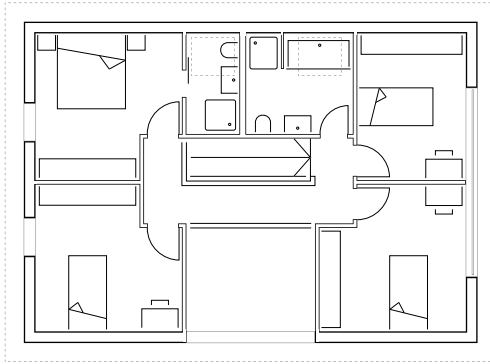

Callichore

Surface totale : ~204 m²
Surface au sol : ~102 m²
Volume : ~800 m³
Intéressé ? Contactez-nous ici

Etage

Chambre n°1 : 13.65 m²
WC / Douche : 3.70 m²
Chambre n°2 : 13.75 m²
Chambre n°3 : 13.90 m²
Chambre n°4 : 11.15 m²
Bains : 7.50 m²

Rez-de-chaussée

Cuisine : 15.85 m²
Economat : 2.40 m²
Séjour / Coin à manger : 33.80 m²
WC : 2.40 m²
Réduit : 3.40 m²
Local technique : 10.50 m²

2

6

10

espacecimsa

Le Piolet 25
1470 Estavayer-le-Lac

026 663 93 00