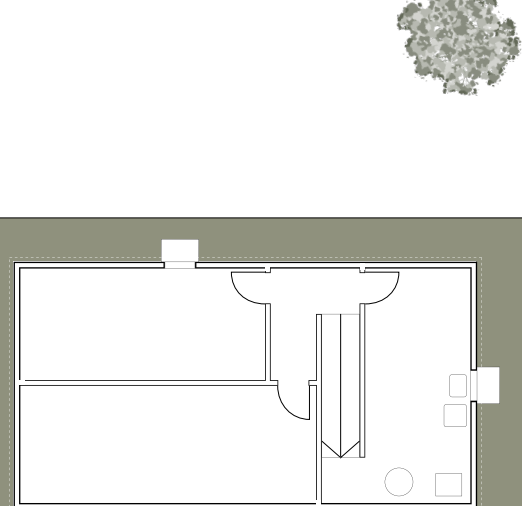

Callirhoé

Surface totale : ~255 m²
Surface au sol : ~85 m²
Volume : ~808 m³
Intéressé ? Contactez-nous ici

Etage

Chambre n°1 : 17.00 m²
Chambre n°2 : 14.55 m²
Bains : 8.50 m²
Galerie : 15.10 m²
Chambre n°3 : 13.30 m²
Dressing : 2.60 m²

Rez-de-chaussée

Cuisine / Coin à manger : 23.50 m²
Economat : 1.60 m²
Séjour : 20.12 m²
Bureau : 11.05 m²
WC : 2.25 m²

Sous-sol

Cave n°1 : 19.10 m²
Cave n°2 : 24.25 m²
Local technique : 18.60 m²

2 6 10

espacecimsa