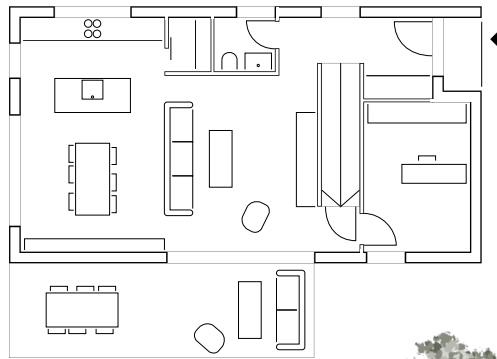

Callirhoé

Surface totale : ~255 m²
Surface au sol : ~85 m²
Volume : ~808 m³
Intéressé ? Contactez-nous ici

Etage

Chambre n°1 : 17.00 m²
Chambre n°2 : 14.55 m²
Bains : 8.50 m²
Galerie : 15.10 m²
Chambre n°3 : 13.30 m²
Dressing : 2.60 m²

Rez-de-chaussée

Cuisine / Coin à manger : 23.50 m²
Economat : 1.60 m²
Séjour : 20.12 m²
Bureau : 11.05 m²
WC : 2.25 m²

Sous-sol

Cave n°1 : 19.10 m²
Cave n°2 : 24.25 m²
Local technique : 18.60 m²

2 6 10

espacecimsa