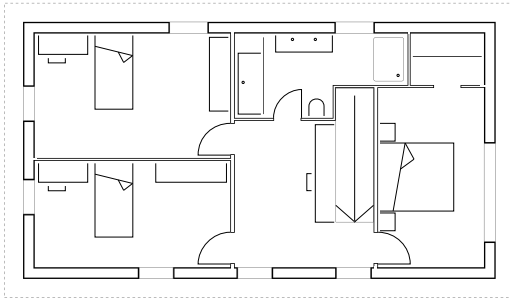

Callirhoé

Surface totale : ~255 m²
Surface au sol : ~85 m²
Volume : ~808 m³
Intéressé ? Contactez-nous ici

Etage

Chambre n°1 : 17.00 m²
Chambre n°2 : 14.55 m²
Bains : 8.50 m²
Galerie : 15.10 m²
Chambre n°3 : 13.30 m²
Dressing : 2.60 m²

Rez-de-chaussée

Cuisine / Coin à manger : 23.50 m²
Economat : 1.60 m²
Séjour : 20.12 m²
Bureau : 11.05 m²
WC : 2.25 m²

Sous-sol

Cave n°1 : 19.10 m²
Cave n°2 : 24.25 m²
Local technique : 18.60 m²

2 6 10

espacecimsa