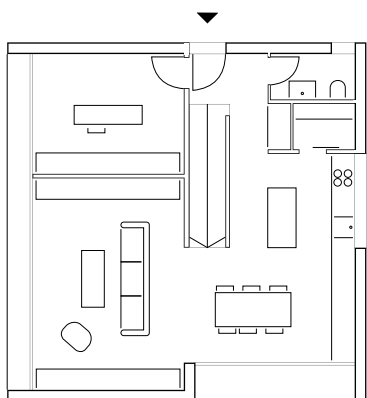

Ersa

Surface totale : ~180 m²

Surface au sol : ~90 m²

Volume : ~866 m³

Intéressé ? Contactez-nous ici

Etage

Chambre n°1 : 11.85 m²

Dressing n°1 : 5.90 m²

Chambre n°2 : 10.65 m²

Dressing n°2 : 3.60 m²

Bains : 9.00 m²

Chambre n°3 : 13.00 m²

Dressing n°3 : 6.95 m²

Rez-de-chaussée

Cuisine / Coin à manger : 21.90 m²

Economat : 1.95 m²

Séjour : 22.35 m²

Bureau : 12.70 m²

WC : 2.70 m²

Sous-sol

Local technique : 16.50 m²

Réduit : 6.80 m²

Cave : 8.65 m²

Garage : 31.60 m²