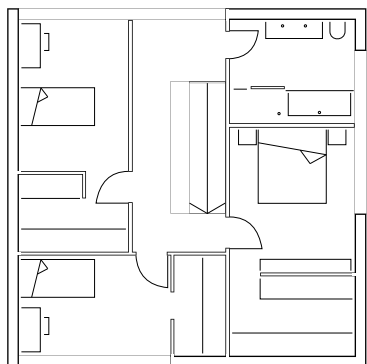

Ersa

Surface totale : ~180 m²

Surface au sol : ~90 m²

Volume : ~866 m³

Intéressé ? Contactez-nous ici

Etage

Chambre n°1 : 11.85 m²

Dressing n°1 : 5.90 m²

Chambre n°2 : 10.65 m²

Dressing n°2 : 3.60 m²

Bains : 9.00 m²

Chambre n°3 : 13.00 m²

Dressing n°3 : 6.95 m²

Rez-de-chaussée

Cuisine / Coin à manger : 21.90 m²

Economat : 1.95 m²

Séjour : 22.35 m²

Bureau : 12.70 m²

WC : 2.70 m²

Sous-sol

Local technique : 16.50 m²

Réduit : 6.80 m²

Cave : 8.65 m²

Garage : 31.60 m²