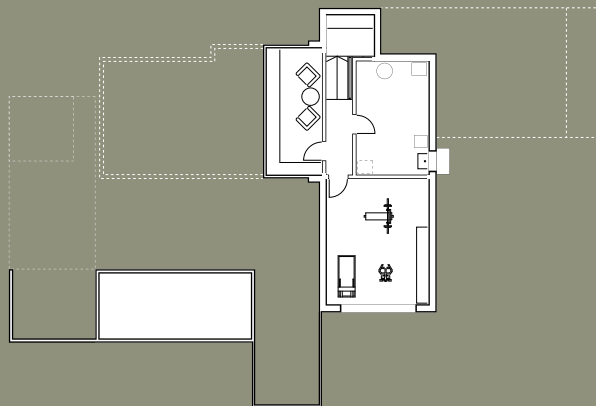

Jocaste

Surface totale : ~325 m²
Surface au sol : ~225 m²
Volume : ~1'560 m³
Intéressé ? Contactez-nous ici

Etage

Chambre n°2 : 16.70 m²
Chambre n°3 : 16.20 m²
Chambre n°4 : 14.25 m²
Bain : 8.15 m²

Rez-de-chaussée

Cuisine / Coin à manger : 29.35 m²
Economat : 3.75 m²
Séjour : 23.90 m²
Chambre n°1 : 19.70 m²
Dressing : 7.95 m²
Bain : 11.10 m²
WC : 3.00 m²
Couvert : 36.00 m²
Réduit extérieur : 7.40 m²
Cuisine d'été : 32.00 m²

Sous-sol

Cave n°1 : 14.90 m²
Cave n°2 : 27.25 m²
Local technique : 17.45 m²

3.5 10.5 17.5

espacecimsa

Le Piolet 25
1470 Estavayer-le-Lac

026 663 93 00

www.ecim.ch
info@ecim.ch