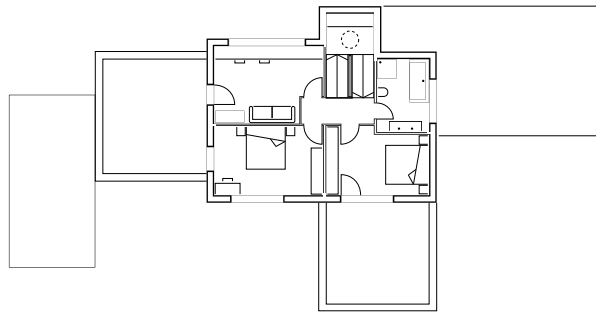

Jocaste

Surface totale : ~325 m²
Surface au sol : ~225 m²
Volume : ~1'560 m³
Intéressé ? Contactez-nous ici

Etage

Chambre n°2 : 16.70 m²
Chambre n°3 : 16.20 m²
Chambre n°4 : 14.25 m²
Bain : 8.15 m²

Rez-de-chaussée

Cuisine / Coin à manger : 29.35 m²
Economat : 3.75 m²
Séjour : 23.90 m²
Chambre n°1 : 19.70 m²
Dressing : 7.95 m²
Bain : 11.10 m²
WC : 3.00 m²
Couvert : 36.00 m²
Réduit extérieur : 7.40 m²
Cuisine d'été : 32.00 m²

Sous-sol

Cave n°1 : 14.90 m²
Cave n°2 : 27.25 m²
Local technique : 17.45 m²

3.5 10.5 17.5

espacecimsa

Le Piolet 25
1470 Estavayer-le-Lac

026 663 93 00

www.ecim.ch
info@ecim.ch