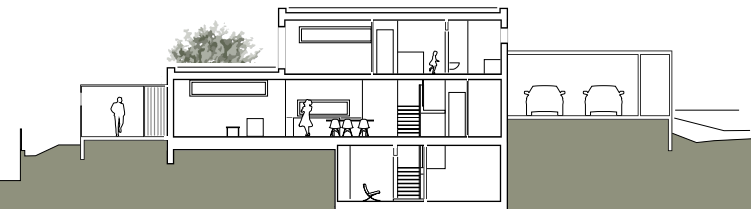

Jocaste

Surface totale : ~325 m²
Surface au sol : ~225 m²
Volume : ~1'560 m³
Intéressé ? Contactez-nous ici

Etage

Chambre n°2 : 16.70 m²
Chambre n°3 : 16.20 m²
Chambre n°4 : 14.25 m²
Bain : 8.15 m²

Rez-de-chaussée

Cuisine / Coin à manger : 29.35 m²
Economat : 3.75 m²
Séjour : 23.90 m²
Chambre n°1 : 19.70 m²
Dressing : 7.95 m²
Bain : 11.10 m²
WC : 3.00 m²
Couvert : 36.00 m²
Réduit extérieur : 7.40 m²
Cuisine d'été : 32.00 m²

Sous-sol

Cave n°1 : 14.90 m²
Cave n°2 : 27.25 m²
Local technique : 17.45 m²

3.5 10.5 17.5

espacecimsa

Le Piolet 25
1470 Estavayer-le-Lac

026 663 93 00

www.ecim.ch
info@ecim.ch