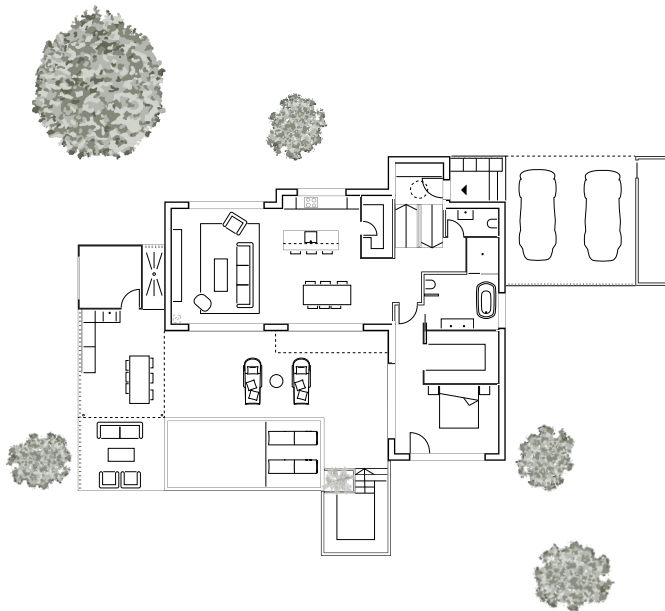

Jocaste

Surface totale : ~325 m²
Surface au sol : ~225 m²
Volume : ~1'560 m³
Intéressé ? Contactez-nous ici

Etage

Chambre n°2 : 16.70 m²
Chambre n°3 : 16.20 m²
Chambre n°4 : 14.25 m²
Bain : 8.15 m²

Rez-de-chaussée

Cuisine / Coin à manger : 29.35 m²
Economat : 3.75 m²
Séjour : 23.90 m²
Chambre n°1 : 19.70 m²
Dressing : 7.95 m²
Bain : 11.10 m²
WC : 3.00 m²
Couvert : 36.00 m²
Réduit extérieur : 7.40 m²
Cuisine d'été : 32.00 m²

Sous-sol

Cave n°1 : 14.90 m²
Cave n°2 : 27.25 m²
Local technique : 17.45 m²

3.5 10.5 17.5

espacecimsa

Le Piolet 25
1470 Estavayer-le-Lac

026 663 93 00

www.ecim.ch
info@ecim.ch