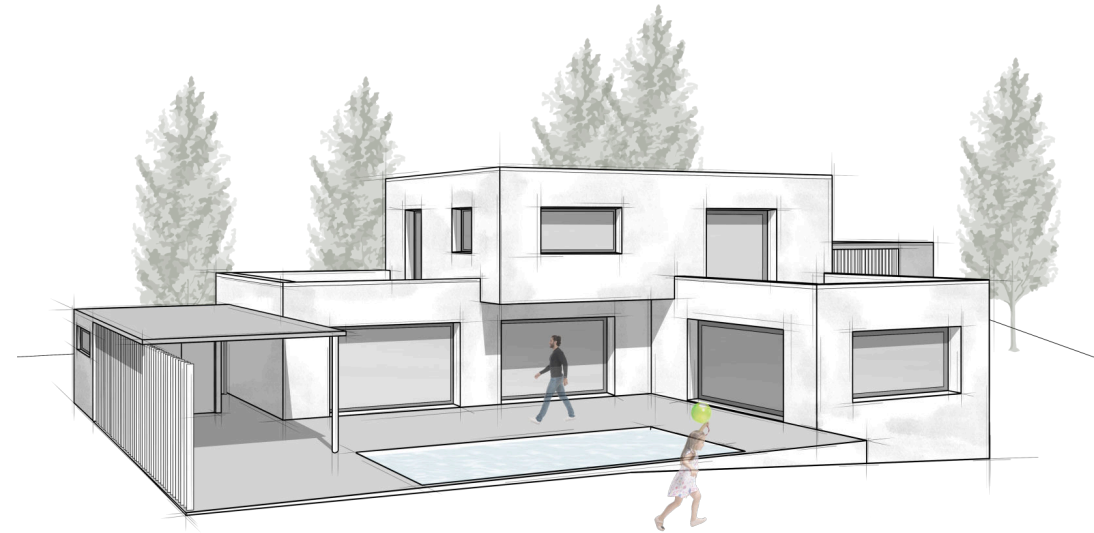

Jocaste

Surface totale : ~325 m²
Surface au sol : ~225 m²
Volume : ~1'560 m³
Intéressé ? Contactez-nous ici

Etage

Chambre n°2 : 16.70 m²
Chambre n°3 : 16.20 m²
Chambre n°4 : 14.25 m²
Bain : 8.15 m²

Rez-de-chaussée

Cuisine / Coin à manger : 29.35 m²
Economat : 3.75 m²
Séjour : 23.90 m²
Chambre n°1 : 19.70 m²
Dressing : 7.95 m²
Bain : 11.10 m²
WC : 3.00 m²
Couvert : 36.00 m²
Réduit extérieur : 7.40 m²
Cuisine d'été : 32.00 m²

Sous-sol

Cave n°1 : 14.90 m²
Cave n°2 : 27.25 m²
Local technique : 17.45 m²

3.5 10.5 17.5

espacecimsa

Le Piolet 25
1470 Estavayer-le-Lac

026 663 93 00

www.ecim.ch
info@ecim.ch