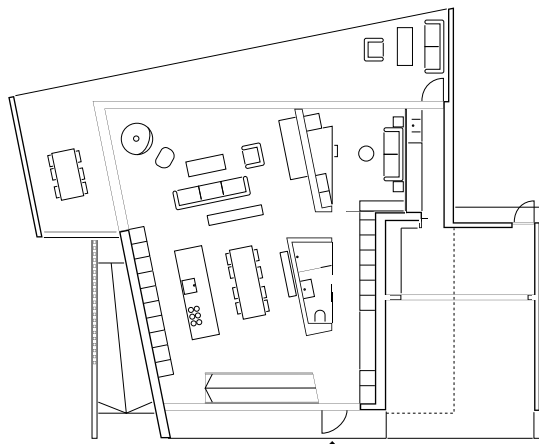

Léda

Surface totale : ~405 m²
Surface au sol : ~211 m²
Volume : ~1'680 m³
Intéressé ? Contactez-nous ici

Etage

Chambre n°1 : 26.30 m²
Bain : 14.40 m²
Chambre n°2 : 18.60 m²
Chambre n°3 : 18.35 m²
Douche : 6.50 m²
Buanderie : 7.60 m²

Rez-de-chaussée

Cuisine / Coin à manger : 36.30 m²
Séjour : 38.50 m²
Bureau : 15.20 m²
Douche : 4.00 m²
Terrasse : 51.00 m²
Réduit : 6.40 m²
Couvert / Réduit : 49.50 m²

Sous-sol

Atelier : 39.20 m²
Cave : 14.75 m²
Cave à vin : 6.50 m²
Buanderie : 10.40 m²
Local technique : 9.45 m²