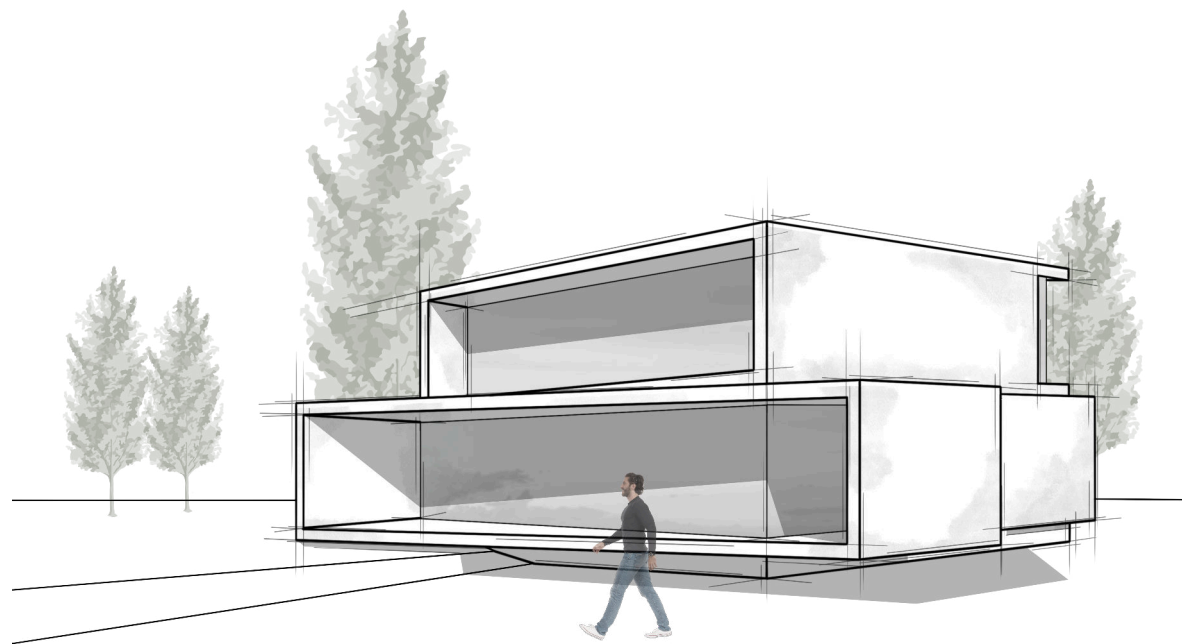

Léda

Surface totale : ~405 m²
Surface au sol : ~211 m²
Volume : ~1'680 m³
Intéressé ? Contactez-nous ici

Etage

Chambre n°1 : 26.30 m²
Bain : 14.40 m²
Chambre n°2 : 18.60 m²
Chambre n°3 : 18.35 m²
Douche : 6.50 m²
Buanderie : 7.60 m²

Rez-de-chaussée

Cuisine / Coin à manger : 36.30 m²
Séjour : 38.50 m²
Bureau : 15.20 m²
Douche : 4.00 m²
Terrasse : 51.00 m²
Réduit : 6.40 m²
Couvert / Réduit : 49.50 m²

Sous-sol

Atelier : 39.20 m²
Cave : 14.75 m²
Cave à vin : 6.50 m²
Buanderie : 10.40 m²
Local technique : 9.45 m²