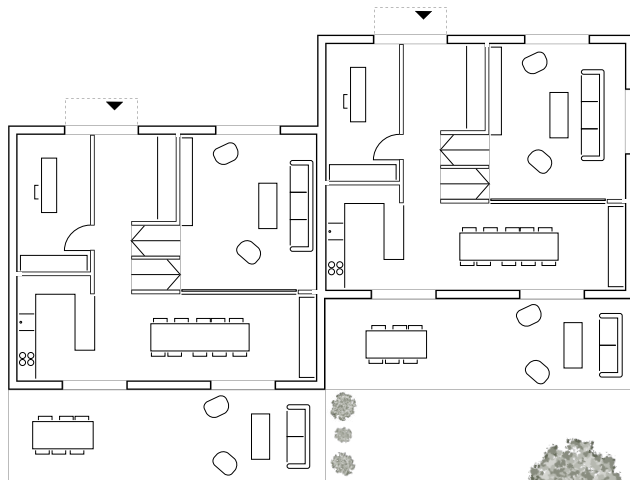

Méthone

Surface totale : 2x ~216 m²
Surface au sol : 2x ~91 m²
Volume : 2x ~681 m³
Intéressé ? Contactez-nous ici

Etage

Chambre n°1 : 16.30 m²
Terrasse n°1 : 7.90 m²
Chambre n°2 : 11.70 m²
Terrasse n°2 : 6.00 m²
Chambre n°3 : 11.70 m²
Bains : 12.45 m²

Rez-de-chaussée

Cuisine / Coin à manger : 29.60 m²
Séjour : 23.00 m²
Bureau : 10.85 m²

Sous-sol

WC / Douche : 4.20 m²
Local technique : 14.50 m²
Réduit : 3.10 m²

2.5 7.5 12.5

espace**cimsa**

Le Piolet 25
1470 Estavayer-le-Lac