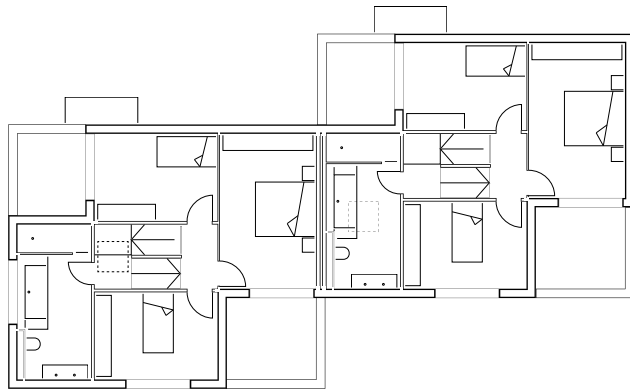

Méthone

Surface totale : 2x ~216 m²
Surface au sol : 2x ~91 m²
Volume : 2x ~681 m³
Intéressé ? Contactez-nous ici

Etage

Chambre n°1 : 16.30 m²
Terrasse n°1 : 7.90 m²
Chambre n°2 : 11.70 m²
Terrasse n°2 : 6.00 m²
Chambre n°3 : 11.70 m²
Bains : 12.45 m²

Rez-de-chaussée

Cuisine / Coin à manger : 29.60 m²
Séjour : 23.00 m²
Bureau : 10.85 m²

Sous-sol

WC / Douche : 4.20 m²
Local technique : 14.50 m²
Réduit : 3.10 m²

2.5 7.5 12.5

espace**cimsa**

Le Piolet 25
1470 Estavayer-le-Lac