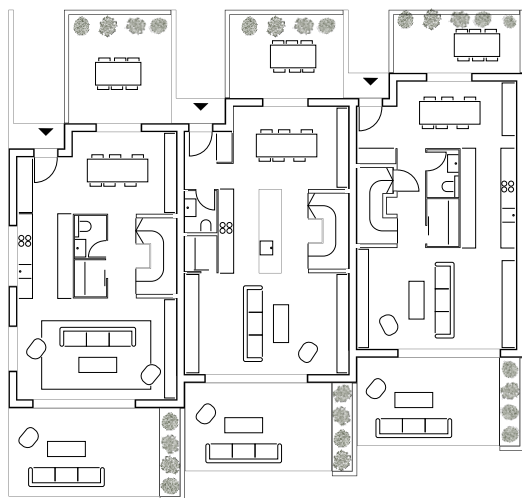

Tarvos

Surface totale : ~597 m²

Surface au sol : ~282 m²

Volume : ~1'890 m³

Intéressé ? Contactez-nous ici

Etage

Chambre n°1 : 14.60 m²

Chambre n°2 : 12.55 m²

Bains : 8.60 m²

Chambre n°3 : 11.40 m²

Balcon : 4.60 m²

Rez-de-chaussée

Cuisine / Coin à manger : 23.15 m²

Economat : 1.75 m²

Séjour : 26.00 m²

WC : 2.05 m²

Sous-sol

Cave n°1 : 10.20 m²

Local technique : 20.00 m²

3 9 15

espacecimsa

Le Piolet 25
1470 Estavayer-le-Lac

026 663 93 00

www.ecim.ch
info@ecim.ch